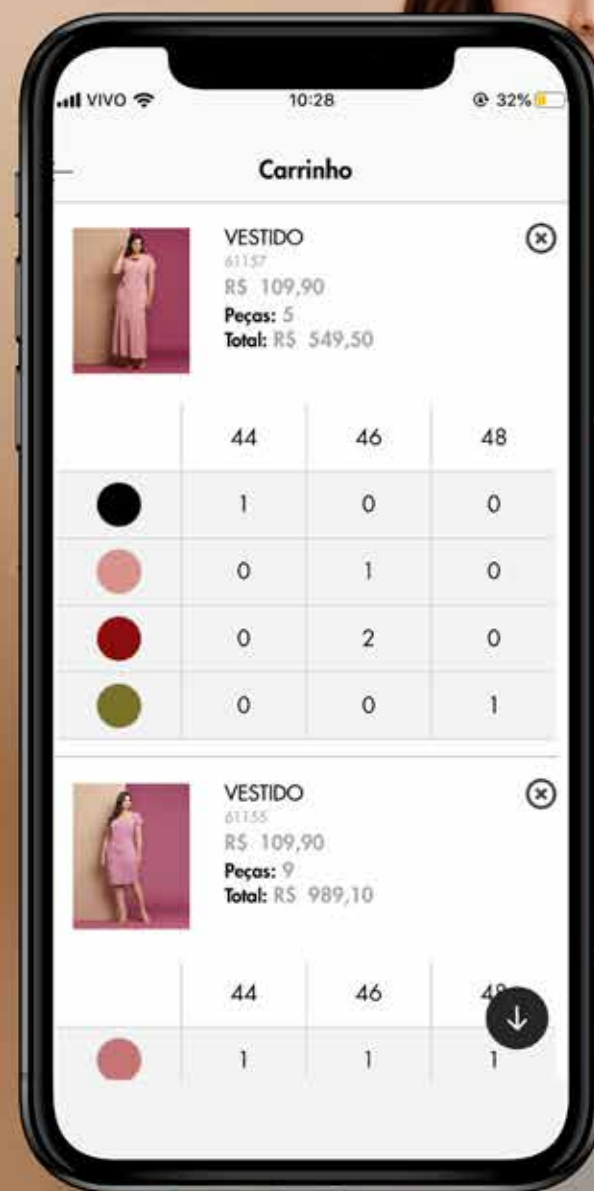

by Vesti

TELA DE PEDIDOS

NA TELA DE PEDIDOS VOCÊ
CONSEGUE VISUALIZAR TODOS OS
PEDIDOS QUE JÁ FORAM FEITOS, E
SEU STATUS, COMO PENDENTE,
ACEITO, EM SEPARAÇÃO OU JÁ
REALIZADO

TELA DE PERFIL

NA TELA DE PERFIL VOCÊ
CONSEGUE VISUALIZAR SUAS
PRÓPRIAS INFORMAÇÕES E CASO
NECESSITE DE AJUDA, SOLICITAR
IMEDIATAMENTE A NOSSA EQUIPE
DE SUPORTE

TELA DE AJUDA

NESTA SESSÃO VOCÊ PODE ENVIAR
QUALQUER DÚVIDA QUE POSSA
TER SOBRE O MANUSEIO DO
APLICATIVO, OU DIFICULDADES
QUE VEM ENFRENTANDO

COMO COMPRAR SEUS PRODUTOS?

ESCOLHENDO SEUS MODELOS

COM O CADASTRO LIBERADO E LOGIN FEITO NO APLICATIVO, AGORA VOCÊ PODE SELECIONAR OS PRODUTOS DE SUA PREFERÊNCIA E NA PÁGINA DO PRÓPRIO MODELO JÁ CONSEGUIR SELECIONAR TAMANHO, E COR PARA COMPRAR

AQUI VOCÊ ESCOLHE A COR DOS SEUS MODELOS E VAI AUMENTANDO OU DIMINUINDO A QUANTIDADE CONFORME QUISER, E NOS TAMANHOS QUE ESCOLHER

CARRINHO DE COMPRAS

DEPOIS DE SELECIONAR TODOS OS
MODELOS DESEJADOS, VÁ AO
CARINHO DE COMPRAS PARA
CONFERIR O PEDIDO, E É SÓ
FINALIZAR A COMPRA