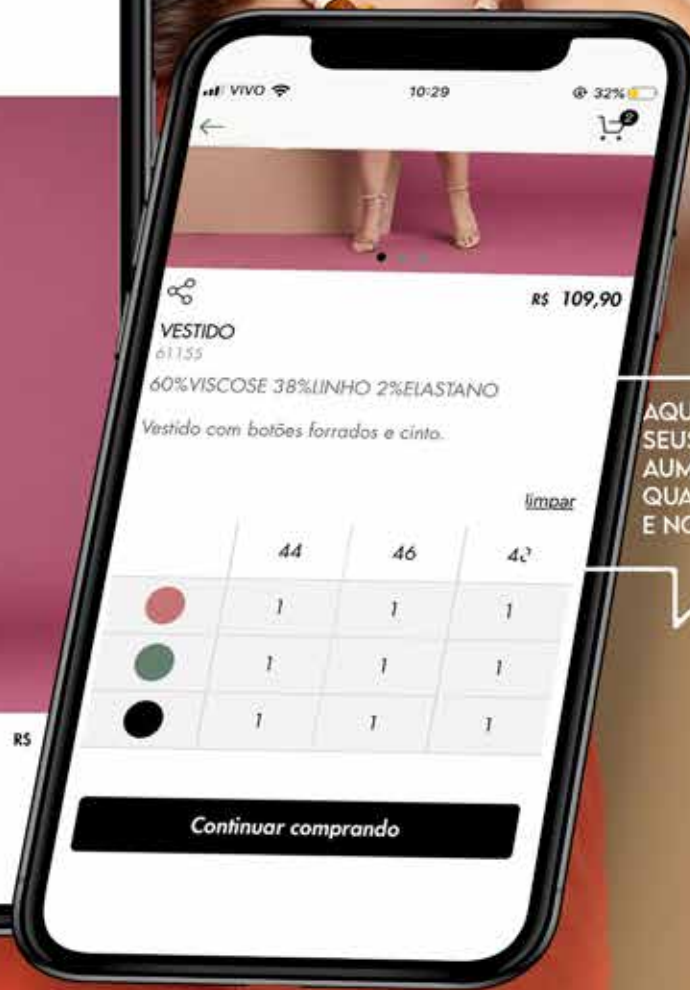

by Vesti

TELA DE PEDIDOS

NA TELA DE PEDIDOS VOCÊ
CONSEGUE VISUALIZAR TODOS OS
PEDIDOS QUE JÁ FORAM FEITOS, E
SEU STATUS, COMO PENDENTE,
ACEITO, EM SEPARAÇÃO OU JÁ
REALIZADO

TELA DE PERFIL

NA TELA DE PERFIL VOCÊ
CONSEGUE VISUALIZAR SUAS
PRÓPRIAS INFORMAÇÕES E CASO
NECESSITE DE AJUDA, SOLICITAR
IMEDIATAMENTE A NOSSA EQUIPE
DE SUPORTE

TELA DE AJUDA

NESTA SESSÃO VOCÊ PODE ENVIAR
QUALQUER DÚVIDA QUE POSSA
TER SOBRE O MANUSEIO DO
APLICATIVO, OU DIFICULDADES
QUE VEM ENFRENTANDO

COMO COMPRAR SEUS PRODUTOS?

ESCOLHENDO SEUS MODELOS

COM O CADASTRO LIBERADO E LOGIN FEITO NO APLICATIVO, AGORA VOCÊ PODE SELECIONAR OS PRODUTOS DE SUA PREFERÊNCIA E NA PÁGINA DO PRÓPRIO MODELO JÁ CONSEGUIR SELECIONAR TAMANHO, E COR PARA COMPRAR

AQUI VOCÊ ESCOLHE A COR DOS SEUS MODELOS E VAI AUMENTANDO OU DIMINUINDO A QUANTIDADE CONFORME QUISER, E NOS TAMANHOS QUE ESCOLHER

CARRINHO DE COMPRAS

DEPOIS DE SELECIONAR TODOS OS
MODELOS DESEJADOS, VÁ AO
CARINHO DE COMPRAS PARA
CONFERIR O PEDIDO, E É SÓ
FINALIZAR A COMPRA